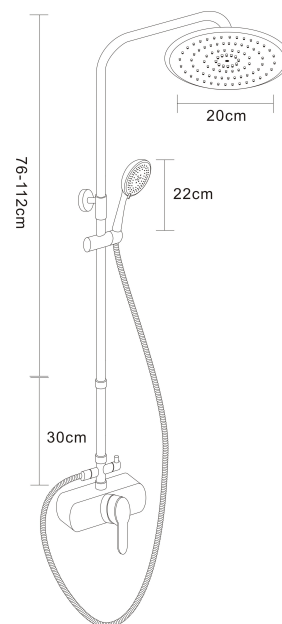

COLONNA DOCCIA PLATINUM

Colonna doccia in acciaio cromato completa di: Tubo tondo regolabile in altezza (da 108,5 a 145 cm). Soffione da D.20 cm. Doccetta in abs cromato, 5 funzioni. Laccio doccia in acciaio inox doppia aggaffatura, 150 cm. Deviatore in ottone cromato. Miscelatore in ottone cromato esterno.

 **Scatola Cartone**

Varianti

Codice	Variante	Confezione	Lotto	Minimo Ordine	Imballo	Prezzo Listino	Unità Di Misura	Disponibilità	Barcode	Brico
110-15139	Cromo	1			2	€ 236.57	NR		8033408159416	